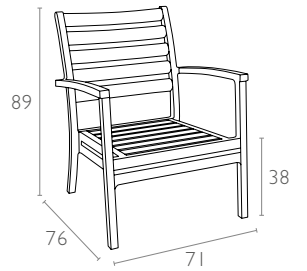

Ölçüler cm'dir.
All dimensions are in cm.

Ambalaj ölçüleri ve hacim / Package dimensions in cm and volume

m³	Yükseklik Height	En Width	Derinlik Depth
2,231	238	75	125

Lojistik bilgileri / Logistics information

20 DC Cntr	40 HC Cntr	82 Cbm Truck
154	348	396