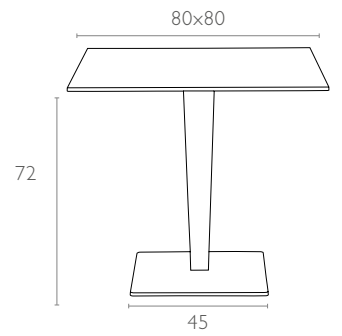

contract | table

Lulu

Polikarbonat hammaddeden mamül dış yüzey, krom boyalı ayak ve boyalı alüminyum tabanın HPL compact tablanın tamamlayıcılığı ile oluşan masa, iç ve dış mekan kullanımına uygundur. Lulu kare masa, 70x70 cm ve 80x80 cm ölçüleri, beyaz ve siyah tabla renkleriyle tasarım bir üründür.

Table with clear transparent polycarbonate leg and painted aluminium base. With HPL compact laminated tops 12 mm available in white and black. With chromed pipe inside. For indoor and outdoor use.

630 Lulu

Renkler / Colors

Beyaz
White

Siyah
Black

teknik detaylar | technical sheet

630 Lulu

Ürün ölçüleri (cm) ve ağırlığı (kg) / Dimensions in cm and weight in kg

En Width	Boy Height	Derinlik Depth	Birim Ağırlık Unit Weight
80	72	80	19,740

20 DC Cntr	40 DC Cntr	82 Cbm Truck
476	952	1238

Ölçüler cm'dir.
All dimensions are in cm.